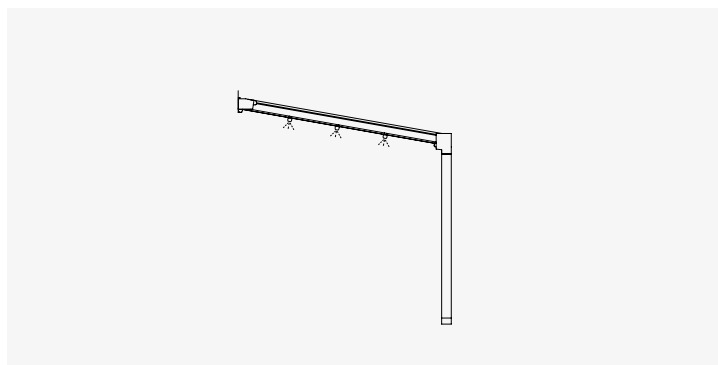

illuminazione a LED

Per rendere ancora più gradevoli i vostri spazi esterni e illuminare le serate all'aperto.

La struttura più resistente, le finiture che volete

Design e produzione made in Italy: i migliori materiali, la progettazione più accurata, i partner più prestigiosi per un prodotto che supera le vostre aspettative.

I moltissimi abbinamenti di finitura tra tinta della struttura e materiale dei teli vi permettono di creare la tenda più adatta alle vostre esigenze e perfettamente inserita nel vostro habitat.