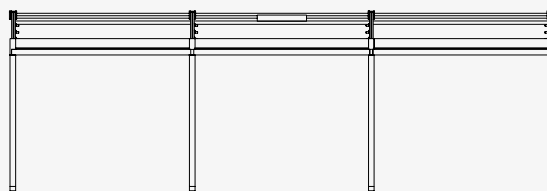

Configurazioni

1 CAMPATA
L = fino a 500 cm

2 CAMPATE
L = da 501 a 900 cm

3 CAMPATE
L = da 900 a 1.200 cm

VERSIONE BASE

CONTRAVERSA
(su richiesta)

CONTRAVERSA E SOSTEGNO
per strutture con profondità
da 4,5 a 7,0 m (su richiesta)