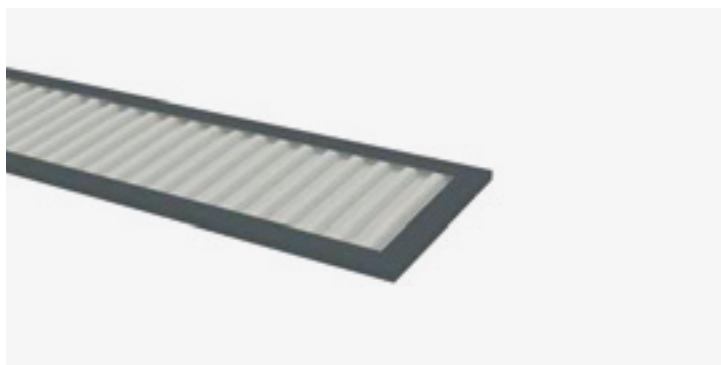

Rispetto a una tenda da sole assicura una sicura protezione dalla pioggia e una maggiore resistenza al vento, ampliando con eleganza gli spazi esterni di ogni edificio.

Sistema Extra

Pergola modulare su barra quadra
con copertura a telo impacchettabile

- tessuto Opatex

(800 gr/m²) reso oscurante da una doppia spalmatura nera all'interno. Bicolore e goffrato internamente. Ignifugo secondo le norme italiane CL. 2.

- PVC 622

(750 gr/m²) laccato lucido o opaco su entrambi i lati. Superficie planare e ottima stabilità dimensionale. Ignifugo secondo le norme italiane CL. 2.

Configurazioni

1 CAMPATA
L = fino a 500 cm

2 CAMPATE
L = da 501 a 900 cm

3 CAMPATE
L = da 900 a 1.200 cm

VERSIONE BASE

CONTRAVERSA
(su richiesta)

CONTRAVERSA E SOSTEGNO
per strutture con profondità
da 4,5 a 7,0 m (su richiesta)

Tettuccio in policarbonato

illuminazione a LED

Per rendere ancora più gradevoli i vostri spazi esterni e illuminare le serate all'aperto.

La struttura più resistente, le finiture che volete

Design e produzione made in Italy: i migliori materiali, la progettazione più accurata, i partner più prestigiosi per un prodotto che supera le vostre aspettative.