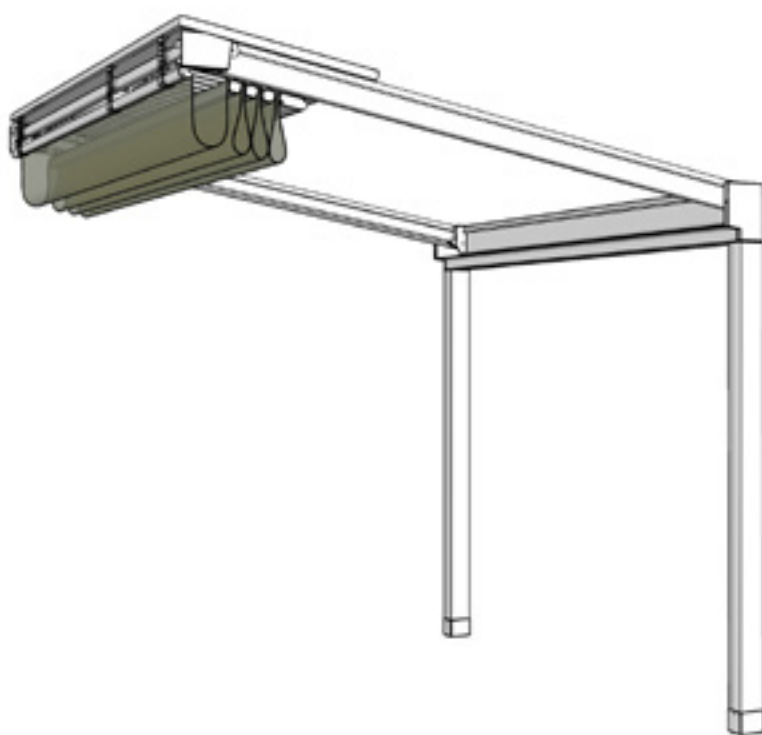

Sistema Extra

Pergola modulare con copertura a telo impacchettabile,
design moderno e protezione totale da sole e pioggia

Pergola in tessuto

Una pergola in tessuto può fornire una sicura copertura anche dalla pioggia (verificare nelle caratteristiche del prodotto la tipologia di tessuto utilizzato).

Rispetto a una tenda da sole assicura una sicura protezione dalla pioggia e una maggiore resistenza al vento, ampliando con eleganza gli spazi esterni di ogni edificio.

Sistema Extra

Pergola modulare su barra quadra
con copertura a telo impacchettabile

Struttura in alluminio e acciaio

Consegnata preassemblata

Viteria e bulloneria INOX

Piedi regolabili in altezza

Certificazioni

Conforme alle normative UNI EN 13561:2009 e UNI EN 1933.

Copertura mobile in PVC realizzabile in due varianti: